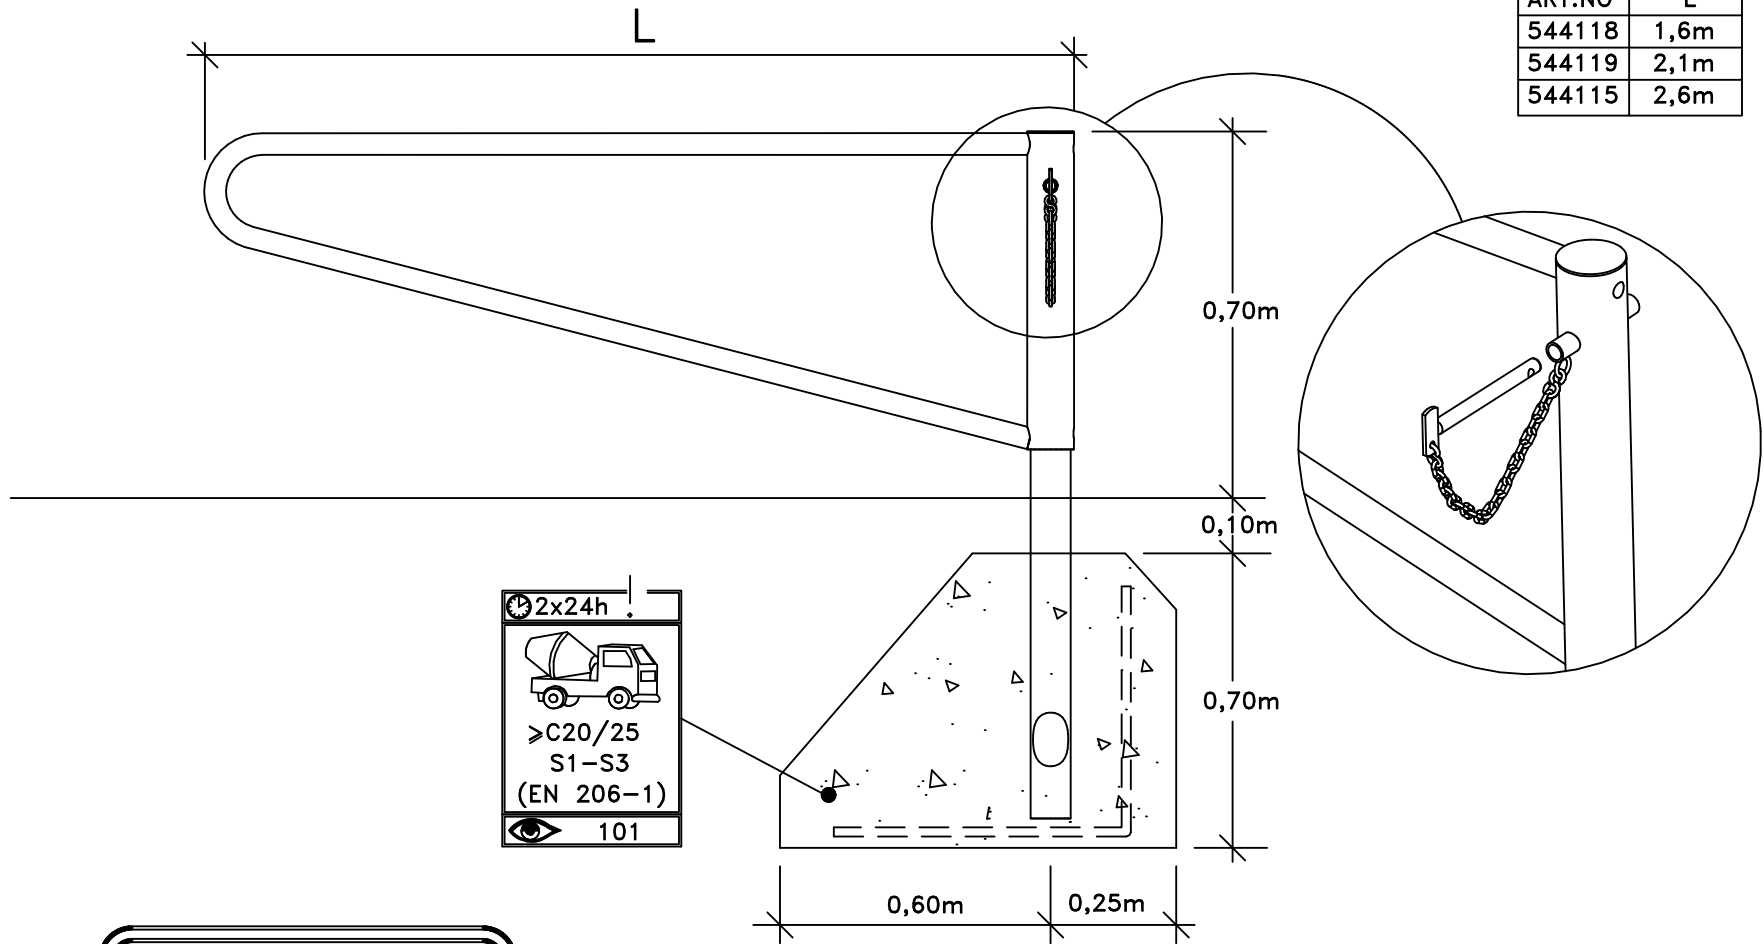

ART.NO	L
544118	1,6m
544119	2,1m
544115	2,6m

HAGS ANEBY, SWEDEN
+46(0)380-47300
www.hags.com

544118

MTA 2022-12-07 3